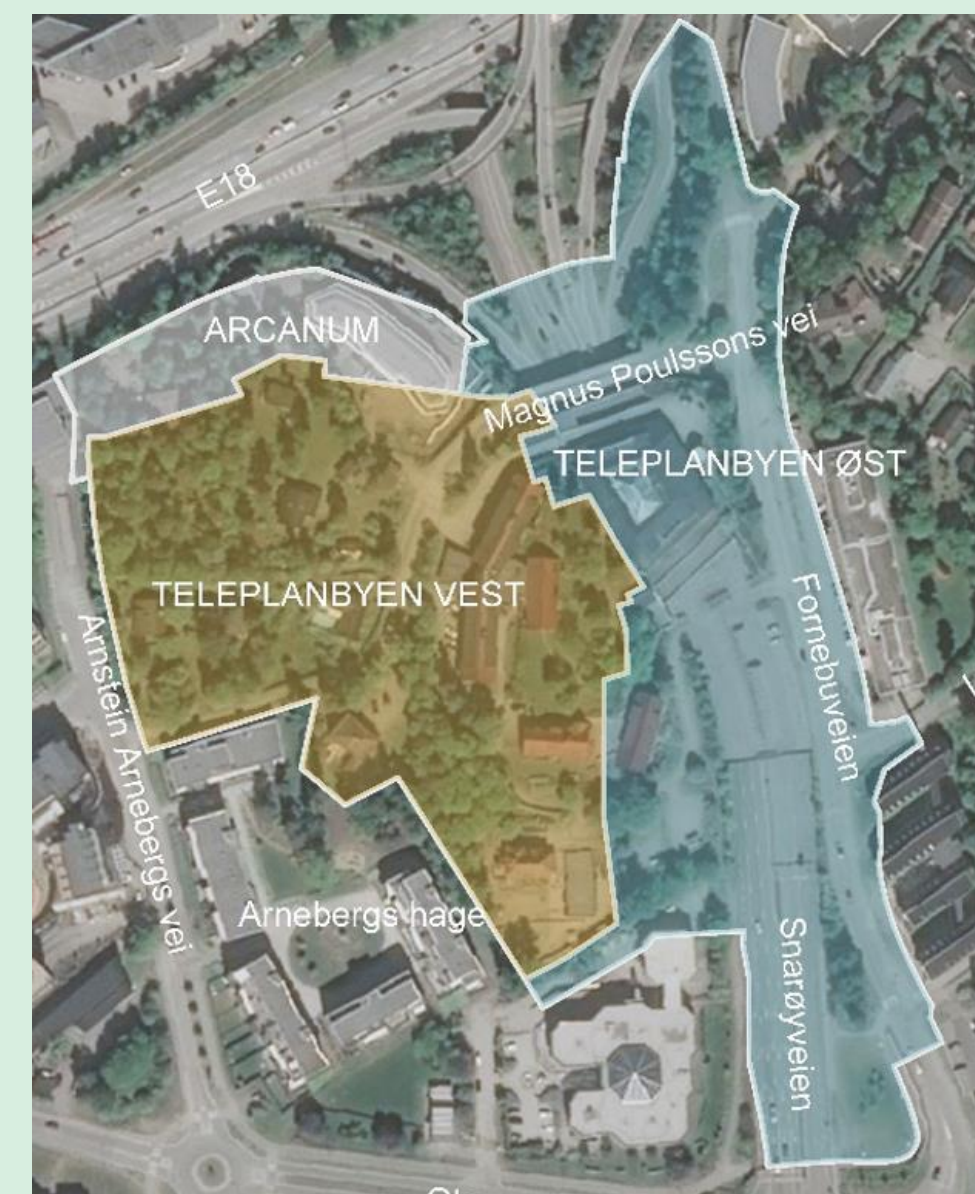

Vedtak Planutvalg 17.11.22 – utdrag hovedpunktene

Bearbeiding planforslag til ny 1.gangsbeh.

- Plangrense mellom vest og øst
- Utnyttelse / høyder
- Arkitektur / takformer / balkonger / terrengtilpasning
- Utbyggingsrekkefølge / støy
- Piloter grønn mobilitet og alternative boformer