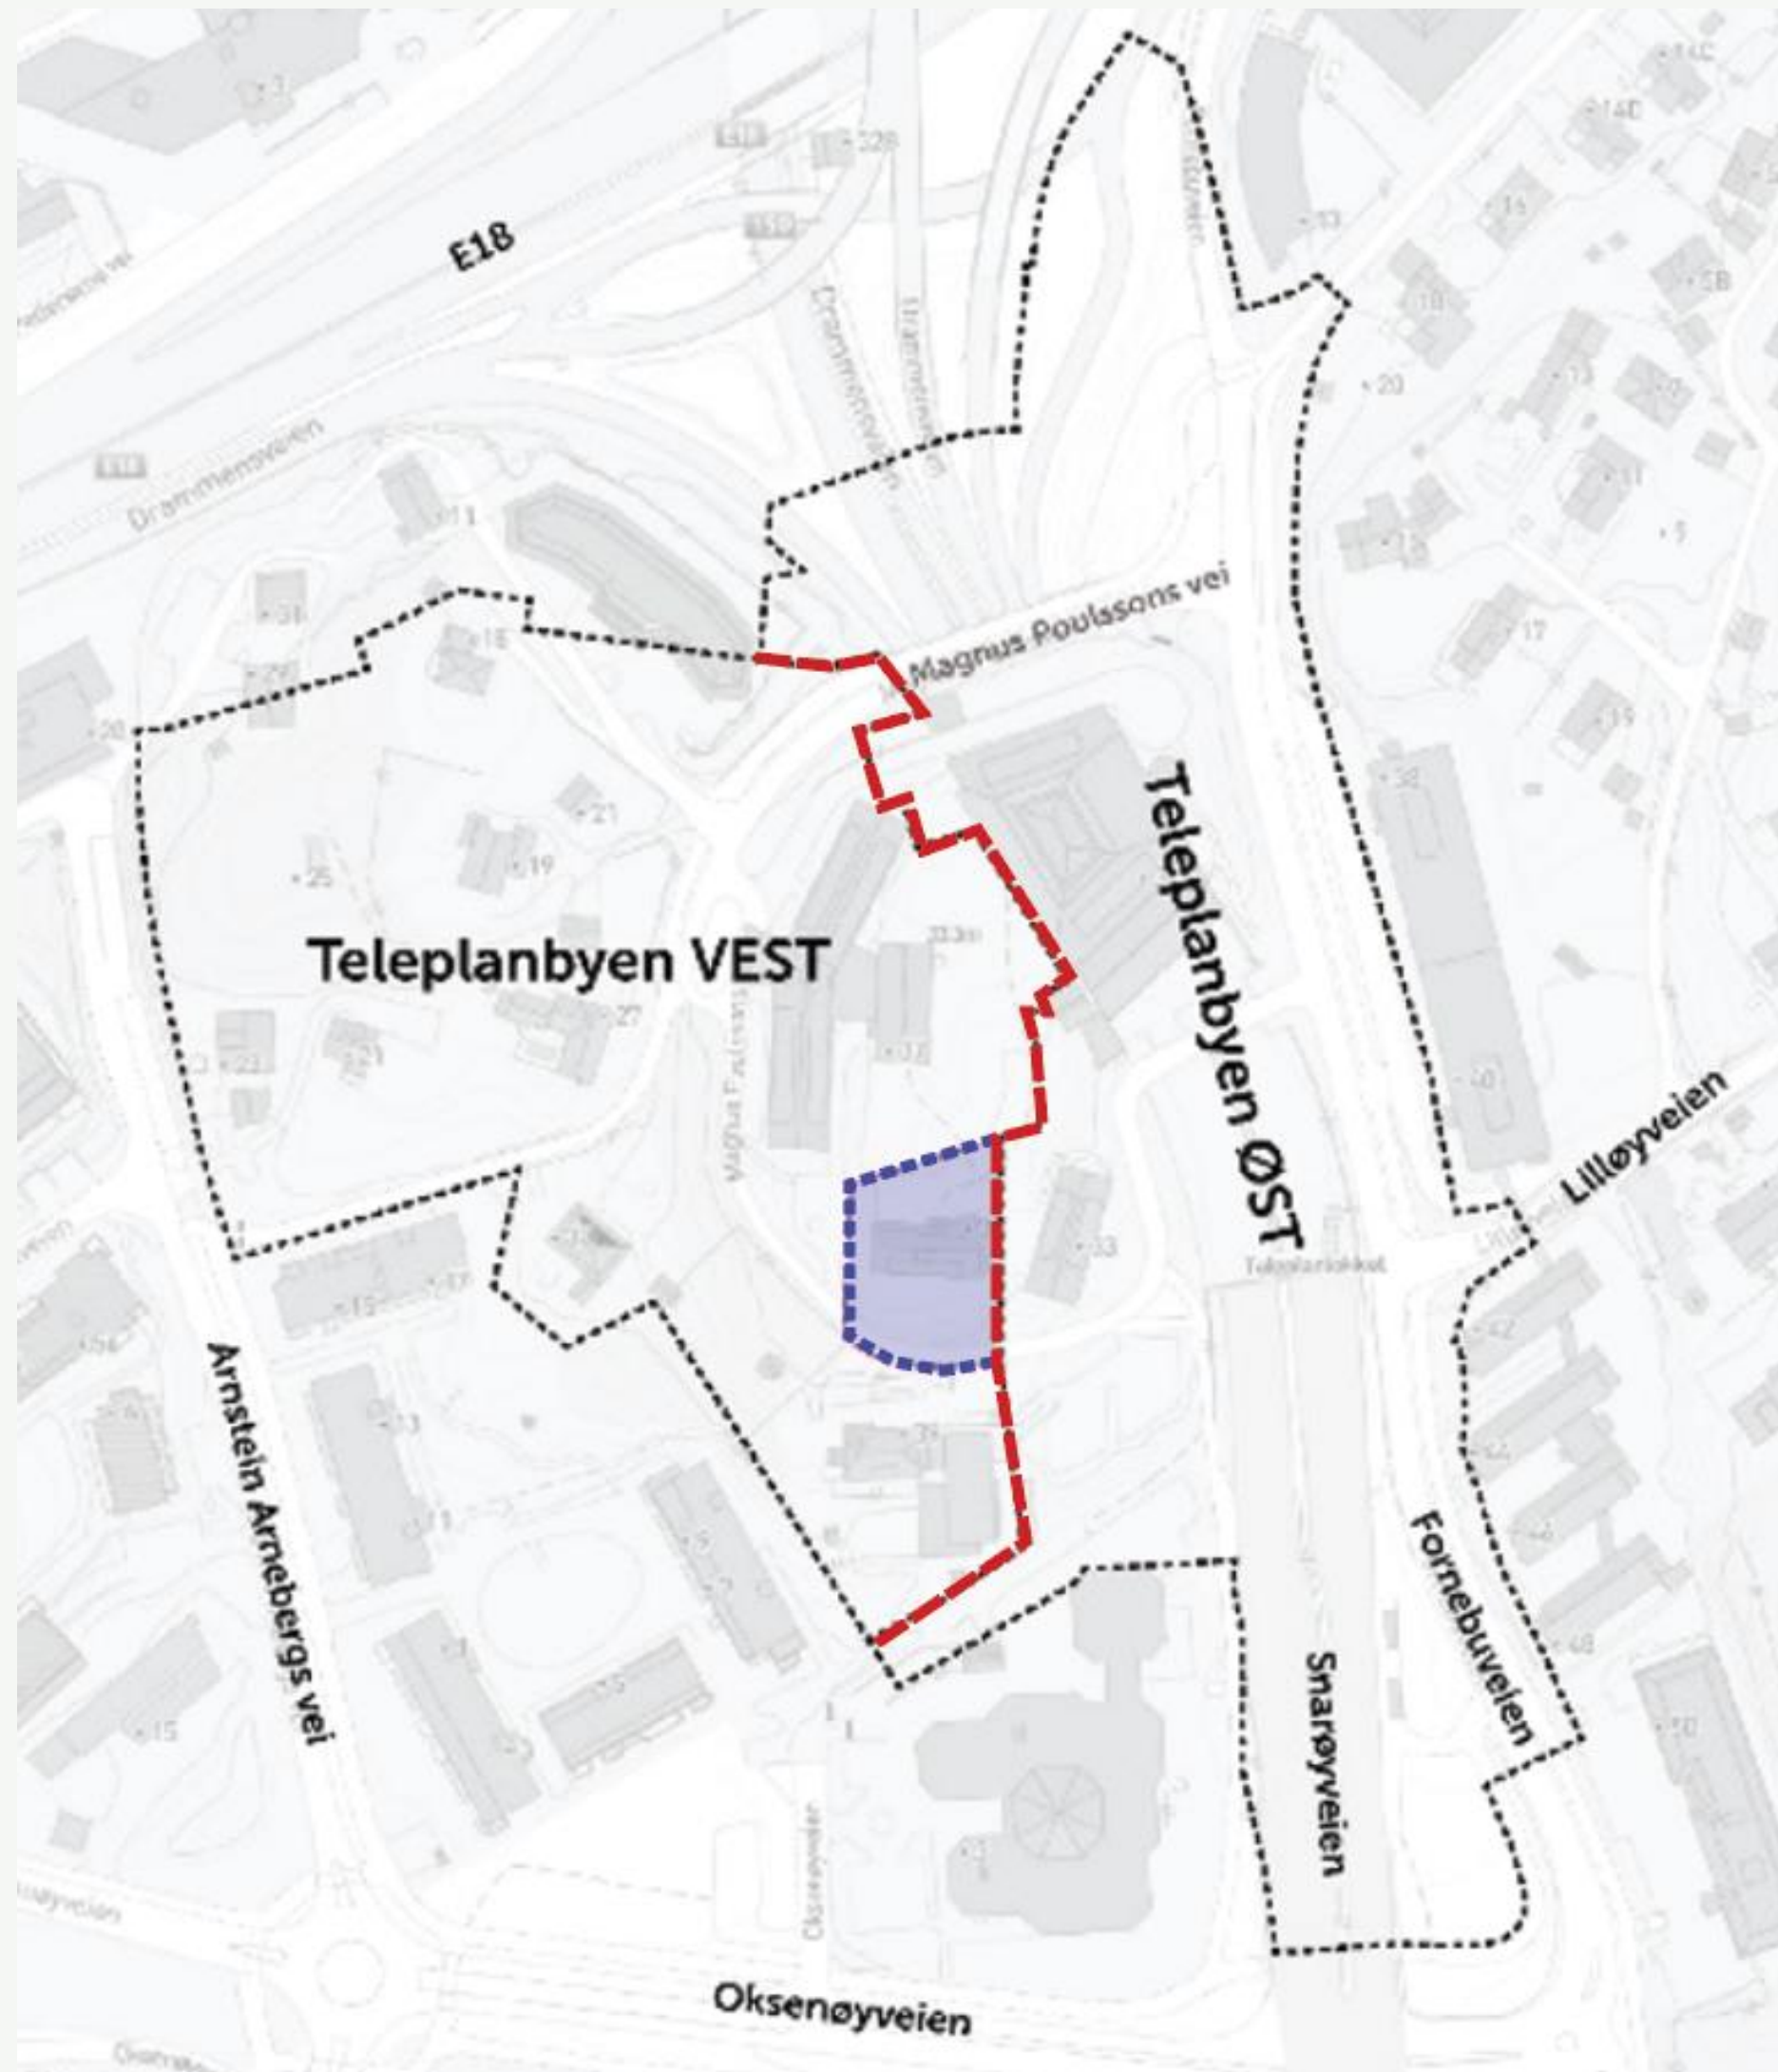

Ny plangrense