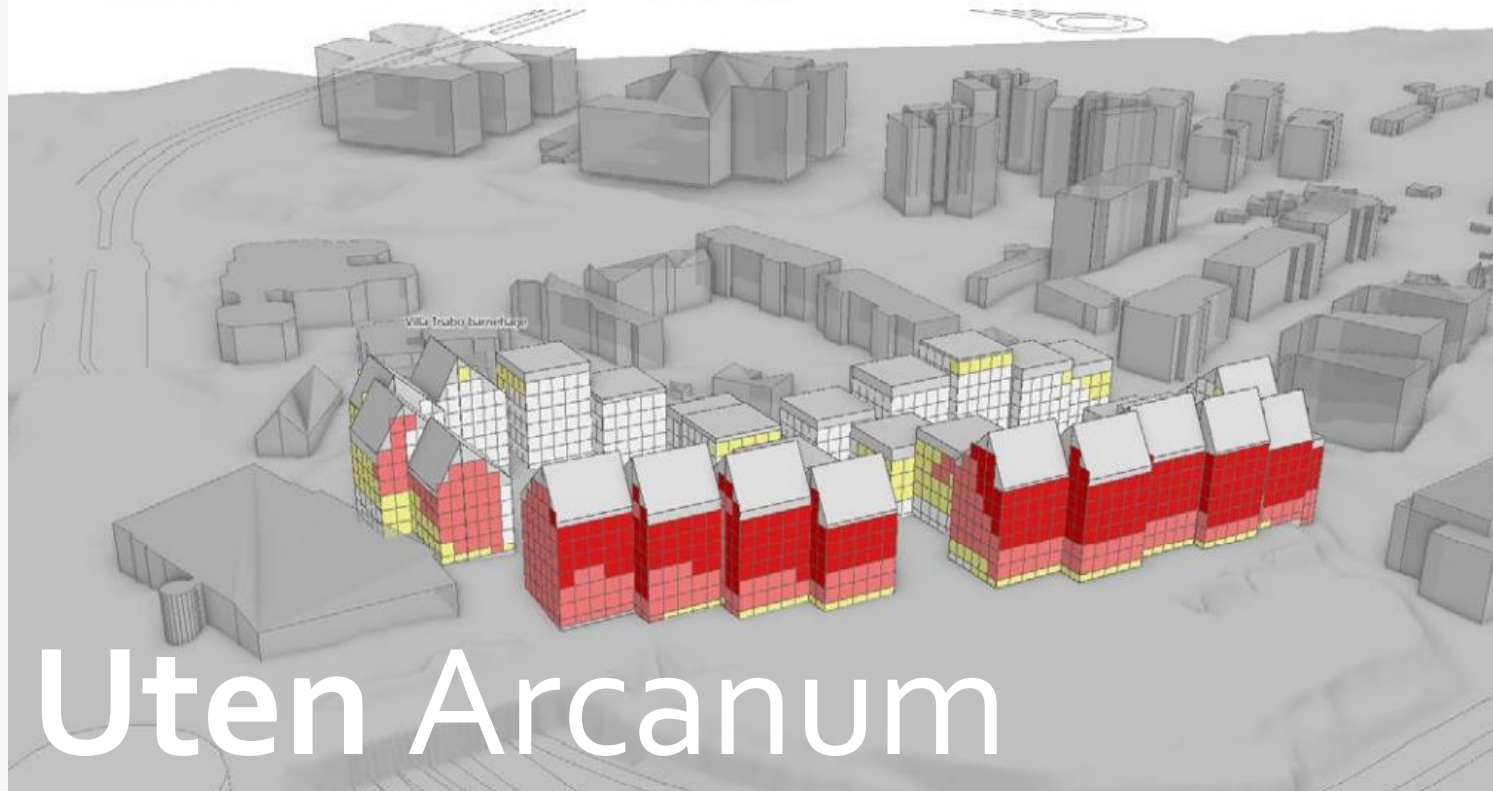

Støy og rekkefølgekrav

Støy på fasader

> 55 dB > 65 dB > 70 dB

Uten Arcanum

Støy på fasader

> 55 dB > 65 dB > 70 dB