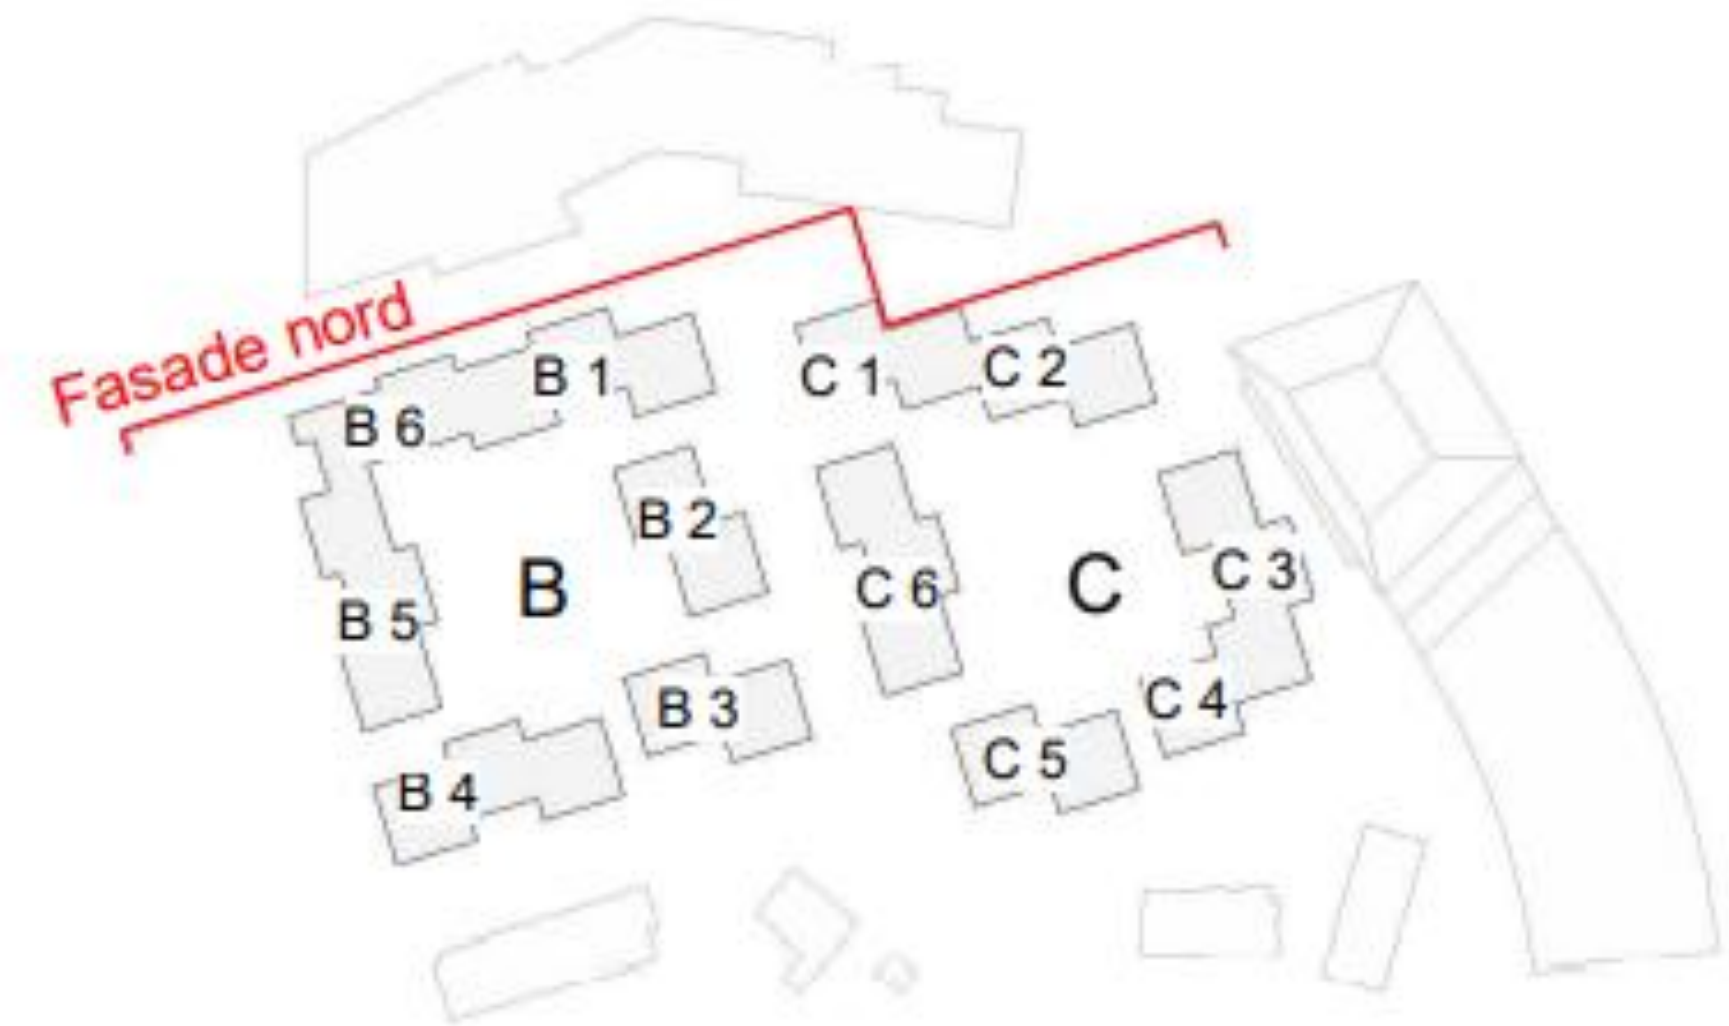

# Justerte høyder

# Endringer volum

Fornebuveien 37 mfl.  
Teleplanbyen vest

Fornebuveien 31 mfl.  
Teleplanbyen øst

Tegnforklaring			
	Flatt tak		Uforandret
	Saltak		Fjernet
	Kulturminner		-1 etg
			-2 etg

Eksempel: Takoppstikk med sink på tak