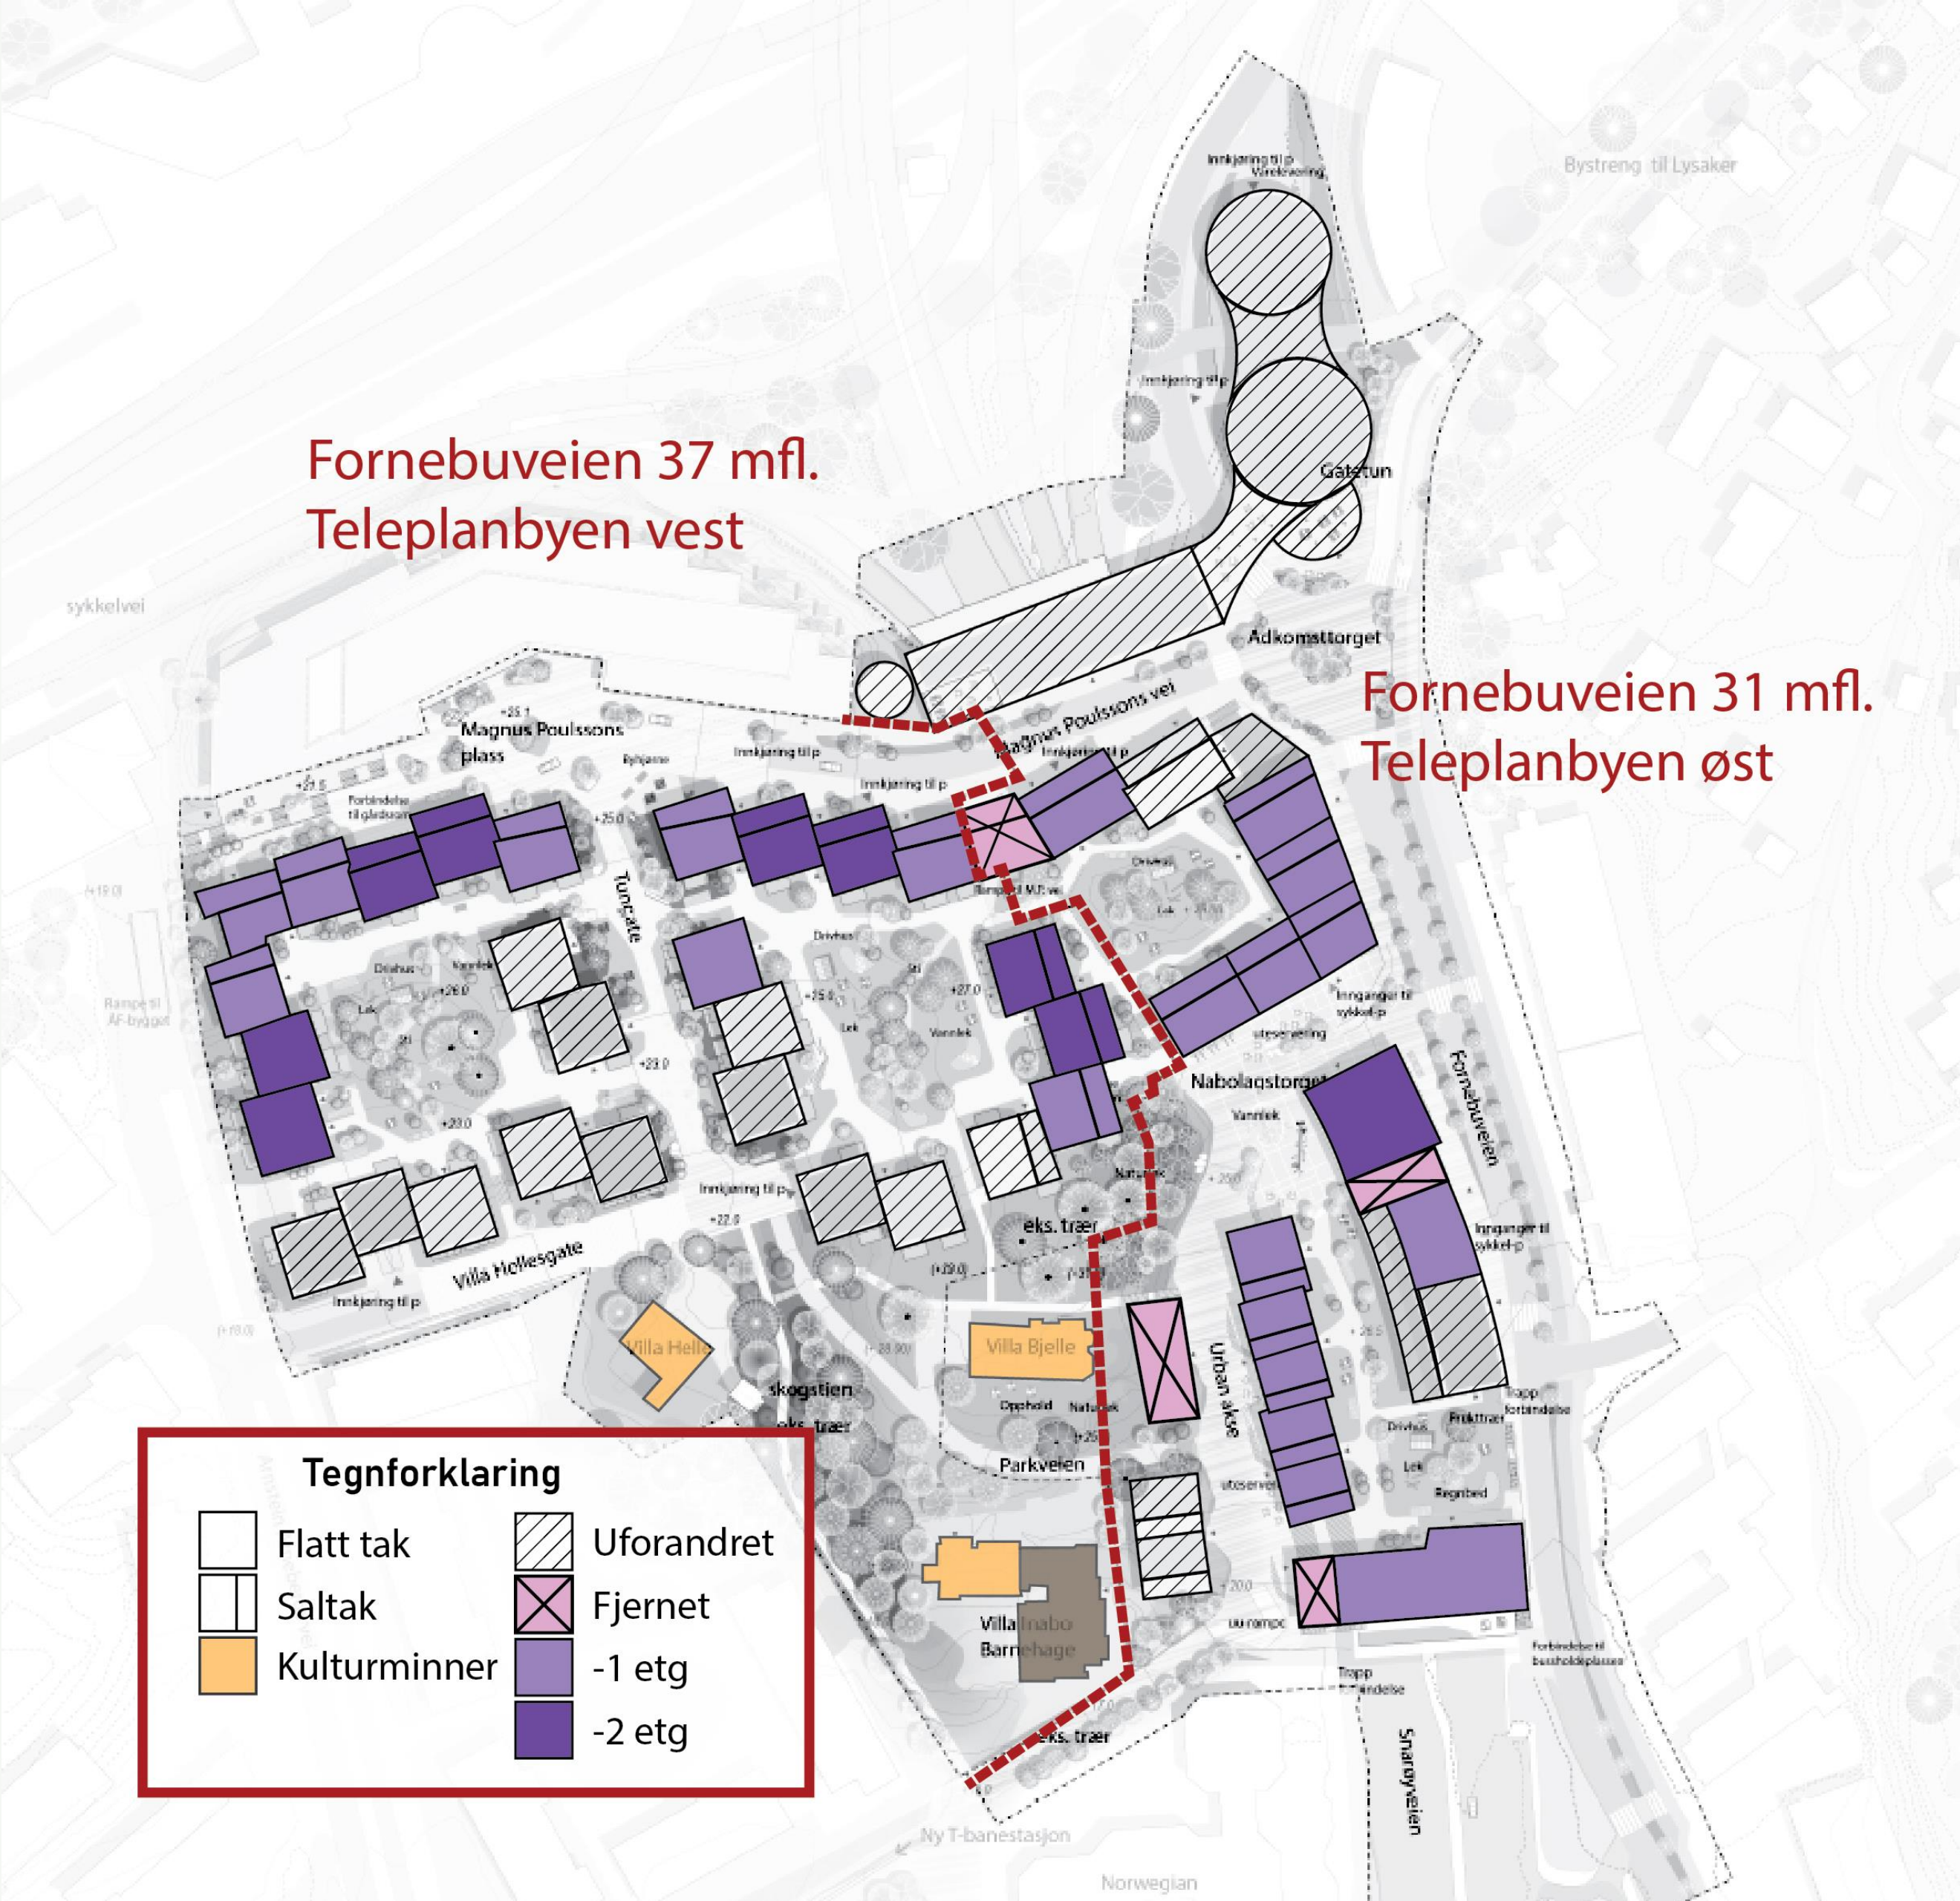

# Endringer volum

Fornebuveien 37 mfl.  
Teleplanbyen vest

Fornebuveien 31 mfl.  
Teleplanbyen øst

Tegnforklaring			
	Flatt tak		Uforandret
	Saltak		Fjernet
	Kulturminner		-1 etg
			-2 etg

Eksempel: Takoppstikk med sink på tak