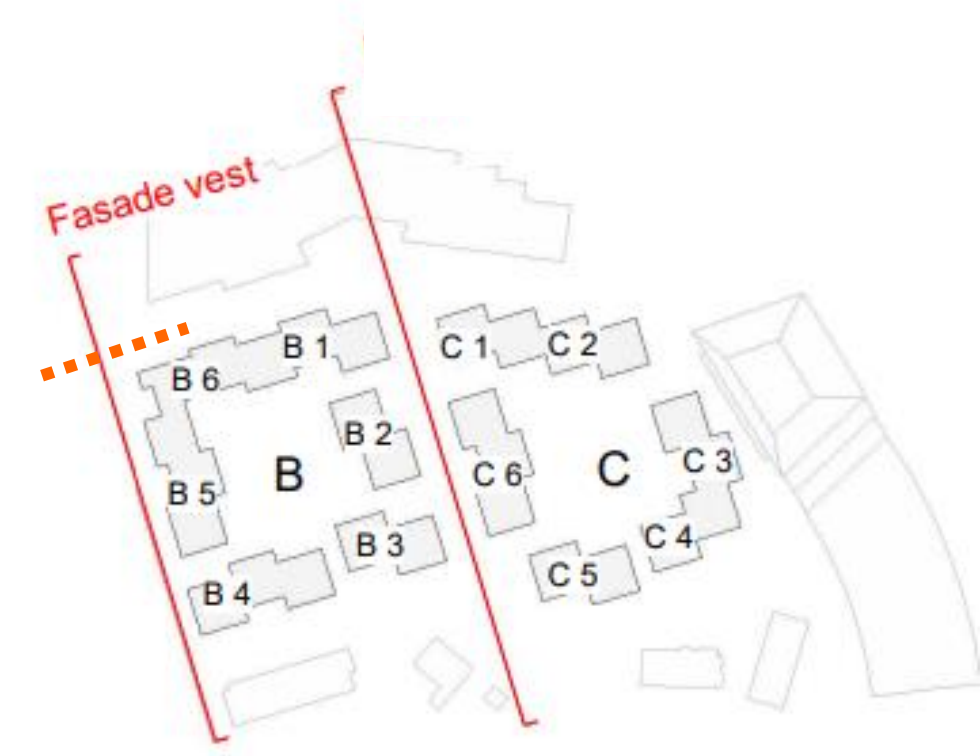

# Endringer volum

Fornebuveien 37 mfl.  
Teleplanbyen vest

Fornebuveien 31 mfl.  
Teleplanbyen øst

Tegnforklaring			
	Flatt tak		Uforandret
	Saltak		Fjernet
	Kulturminner		-1 etg
			-2 etg

Eksempel: Takoppstikk med sink på tak

Eksempel: Takoppstikk med sink på tak

Referanse: Cà Ospiti House, Sveits, Stocker

Referanse: Åbeloen Aarhus, Danmark - CEBRA

ARCANUM  
(prosjekt pr. 08.03.22)

/ FASADE VEST

Teleplan vest

Teleplan øst

Eksempler