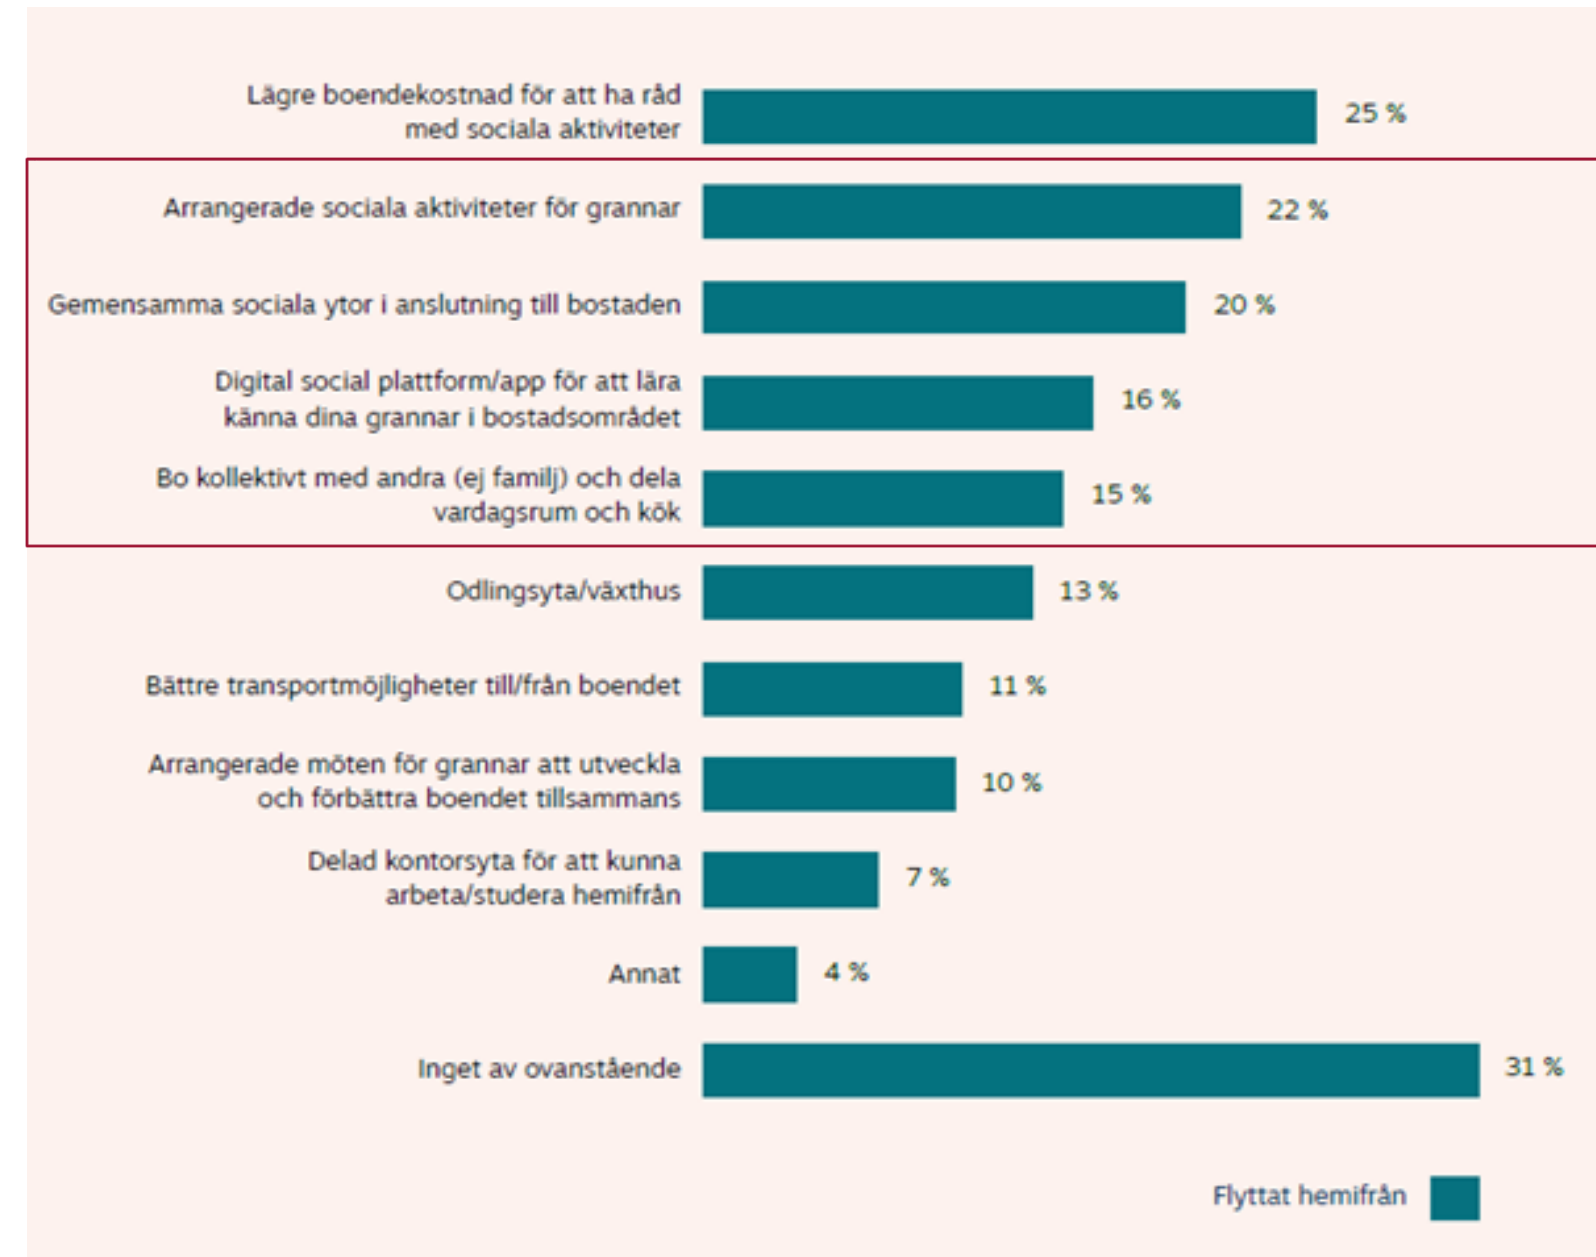

CITY
BOLIGER®

VELKOMMEN TIL
SELVAAG CITY

A young woman with dark hair is shown in profile, looking down at a smartphone. She has a somber and thoughtful expression. The background is dark and out of focus, suggesting an indoor setting. The overall mood is one of loneliness or isolation.

Ensam hemma.

En studie om ensamhet
i boendet bland unga.

UB

Bo
instit

CITY BOLIG - LØSNING PÅ SAMFUNNSUTFORDRING

- **"Ensamheten är ett växande samhällsproblem**
- *Den ofrivilliga ensamheten breder ut sig i Sverige.*
- *Störst är känslan av ensamhet bland unga, där var fjärde känner sig ofrivilligt ensam, en ökning med 9 procentenheter mellan 2015 och 2019.*
- Hemmet är den plats där unga oftast känner sig ensamma
- *Är det något att bry sig om? Ja, ensamhet påverkar oss inte bara psykiskt i form av lägre självförtroende, sämre självkänsla och depression, det ökar även risken att drabbas av Alzheimers och hjärt- och kärl sjukdomar"*

- Kilde:
*)Bo Institutet:
Intervjumetod: Onlineundersökning. Målgrupp: Unga i Sverige mellan 15-24 år. Fältperiod: 3 oktober-29 oktober 2019.
Antal intervjuer: 18 959 st.

CITY BOLIG®

- Selvaag City er urbane, kompakte leiligheter med stor frihet
- Hver kvadratmeter er godt utnyttet, rom du bare bruker en gang iblant deler du med andre, og felles lounge blir en naturlig, sosial greie
- Hverdagen blir enklere med kort vei til alt, og stress og bekymringer kan løses av hyggelig vertskap – eller tjenester du bestiller via nett eller app
- Slik kan du eie lite, men leve mye