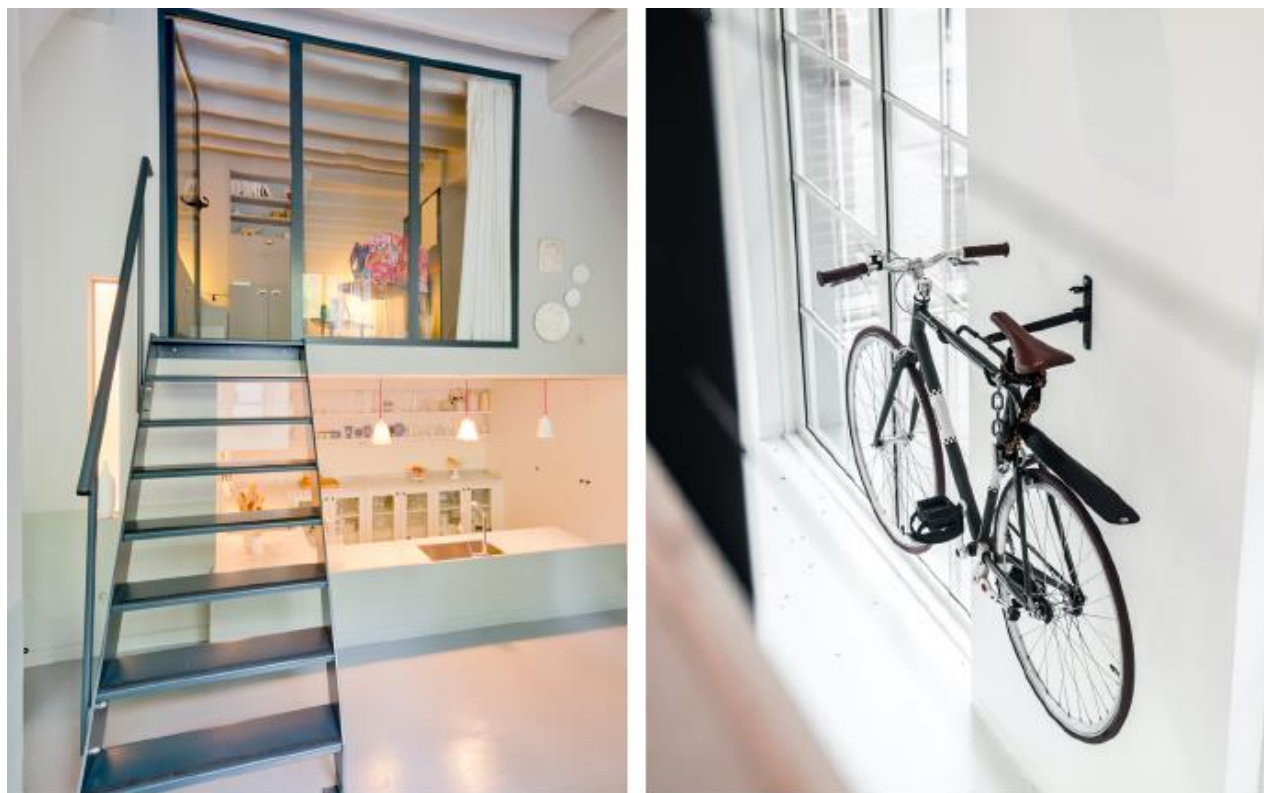

SERVICEOMRÅDET

Serviceområde

A modern dining room with long tables covered in white tablecloths, set with plates, glasses, and candles. The room features a wooden ceiling with a radial pattern, wooden chairs, and large windows overlooking a green outdoor area. The lighting is warm and ambient, with several pendant lights hanging from the ceiling.

MØTEROM

I fellesområdet har alle i Selvaag City tilgang til møterom.

For planlagte møter kan du reservere plass via City-appen

KOMPAKT OG SMART

AKKURAT DET DU TRENGER

- Leilighetene i Selvaag City har det du trenger. En hyggelig stue, kjøkken, soverom og bad. God kvalitet, gode materialer og gjennomtenkte løsninger.
- Rom du bare bruker en gang iblant, deler du med andre. Noen behov løser vi i rom vi samler i et felles område, mens andre behov like gjerne kan dekkes i nærområdet. Slik kan du bo kompakt, men likevel ha alt du trenger.