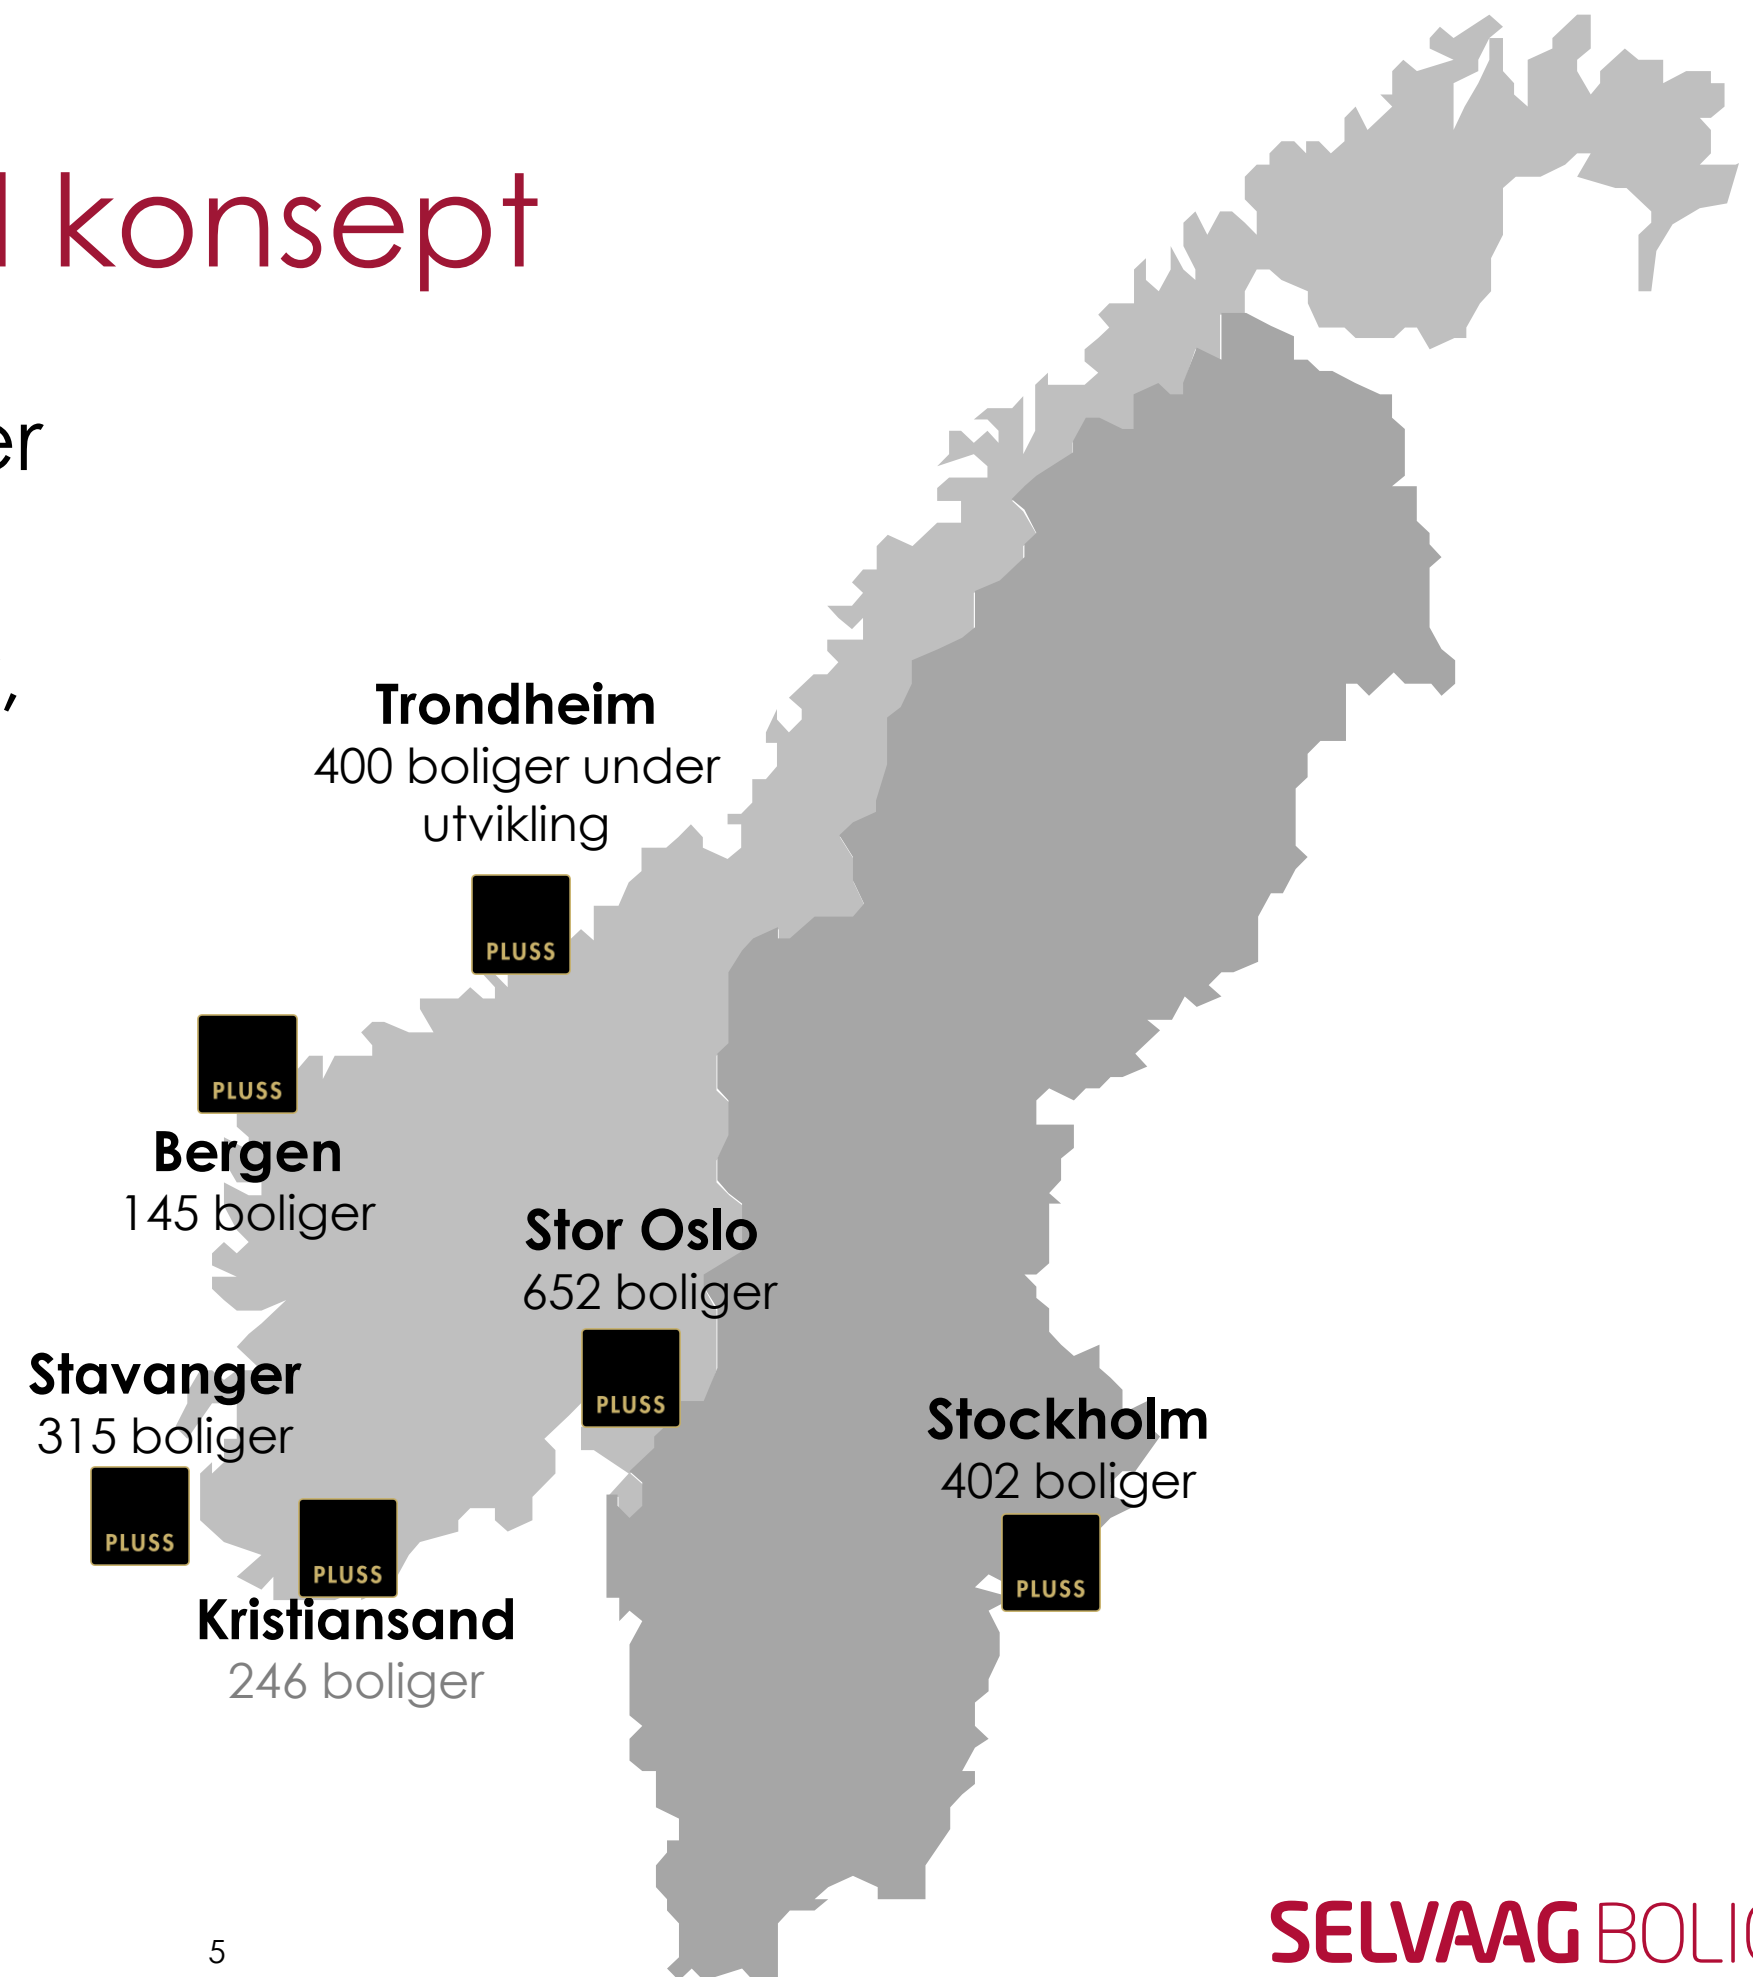

Plussbolig® velprøvd konsept

- 2000 Plussboliger i 14 prosjekter siden 2004
  - Oslo, Drammen, Stavanger, Kristiansand og Bergen
  - Stockholm
- 20 ansatte vertskap
- 1000 Plussboliger under utvikling i Oslo, Trondheim og Stockholm