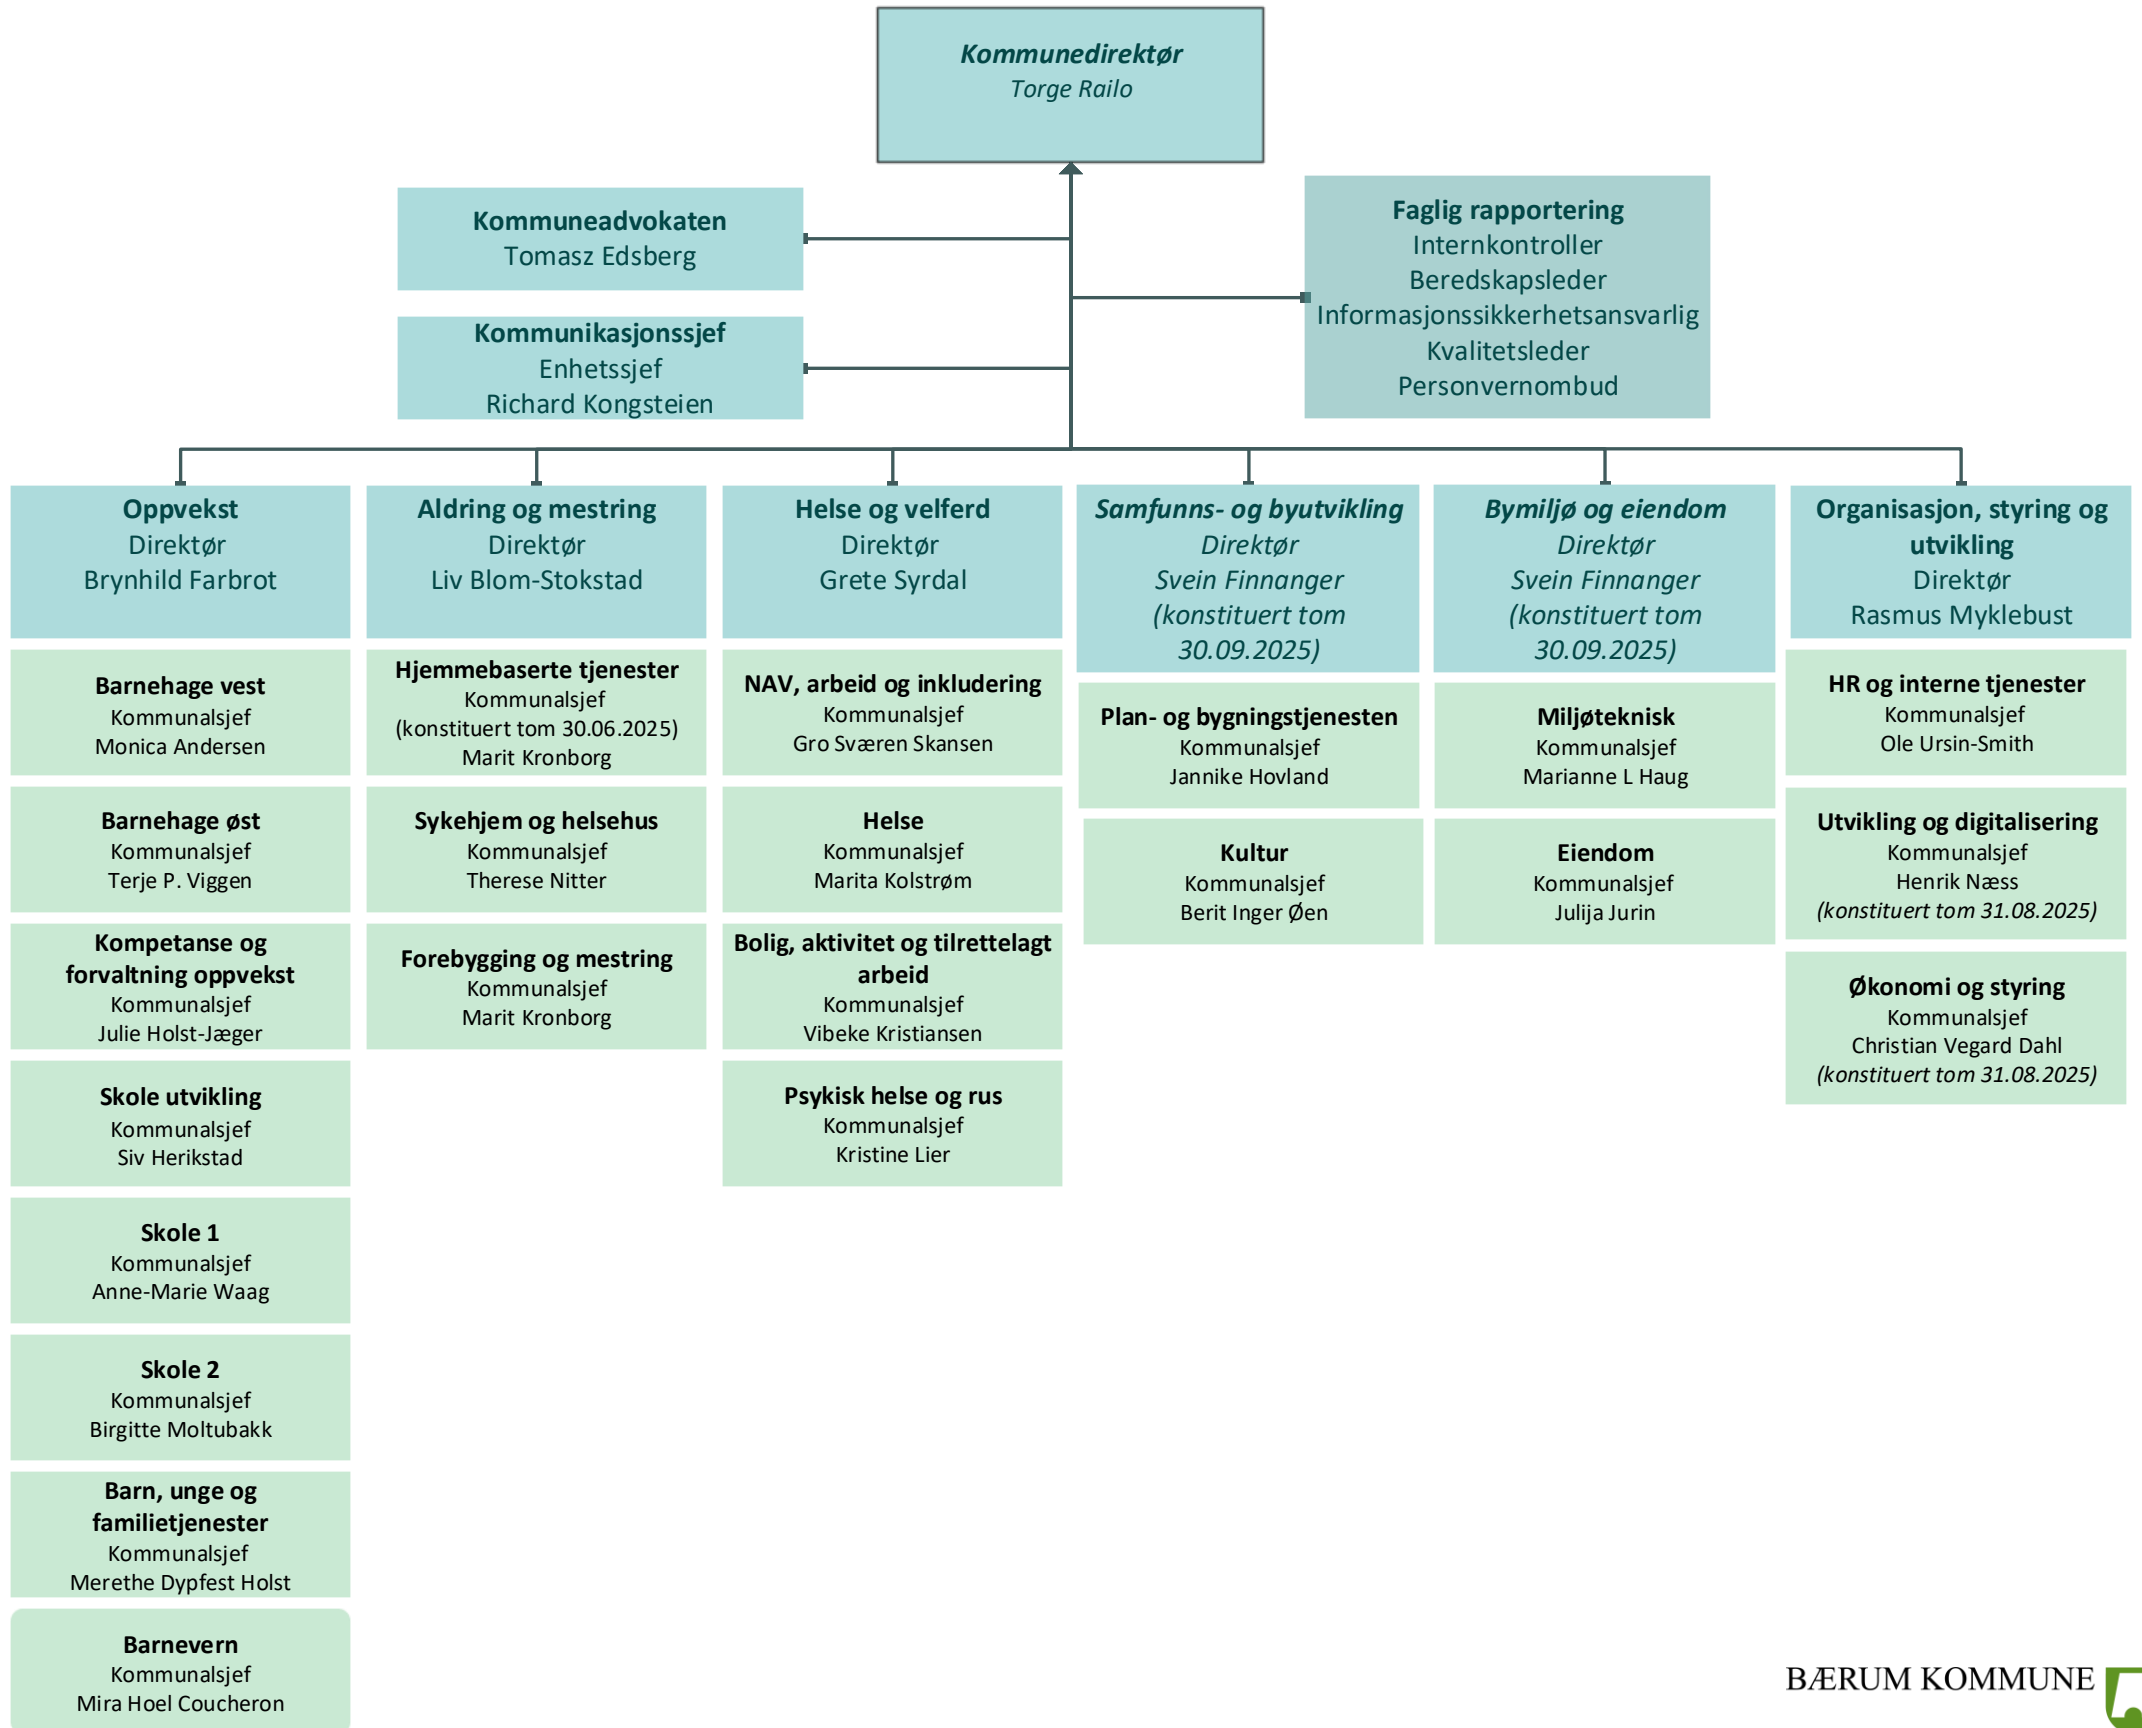

Organisasjonskart

Oppvekst

Oppvekst

Barnehage vest

Kommunalsjef
Monica Andersen

Åsterud barnehage

Dønski barnehage

Lommedalen barnehage

Gullhaug barnehage

Ståvi barnehage

Helset barnehage

Valler barnehage

Sleiverud barnehage

Toppenhaug barnehage

Gommerud barnehage

Gjettumkollen barnehage

Glitre barnehage

Berger barnehage

Jongskollen barnehage

Kolsås barnehage

Lillehagen barnehage

Emma Hjorth barnehage

Ås barnehage

Haslum barnehage