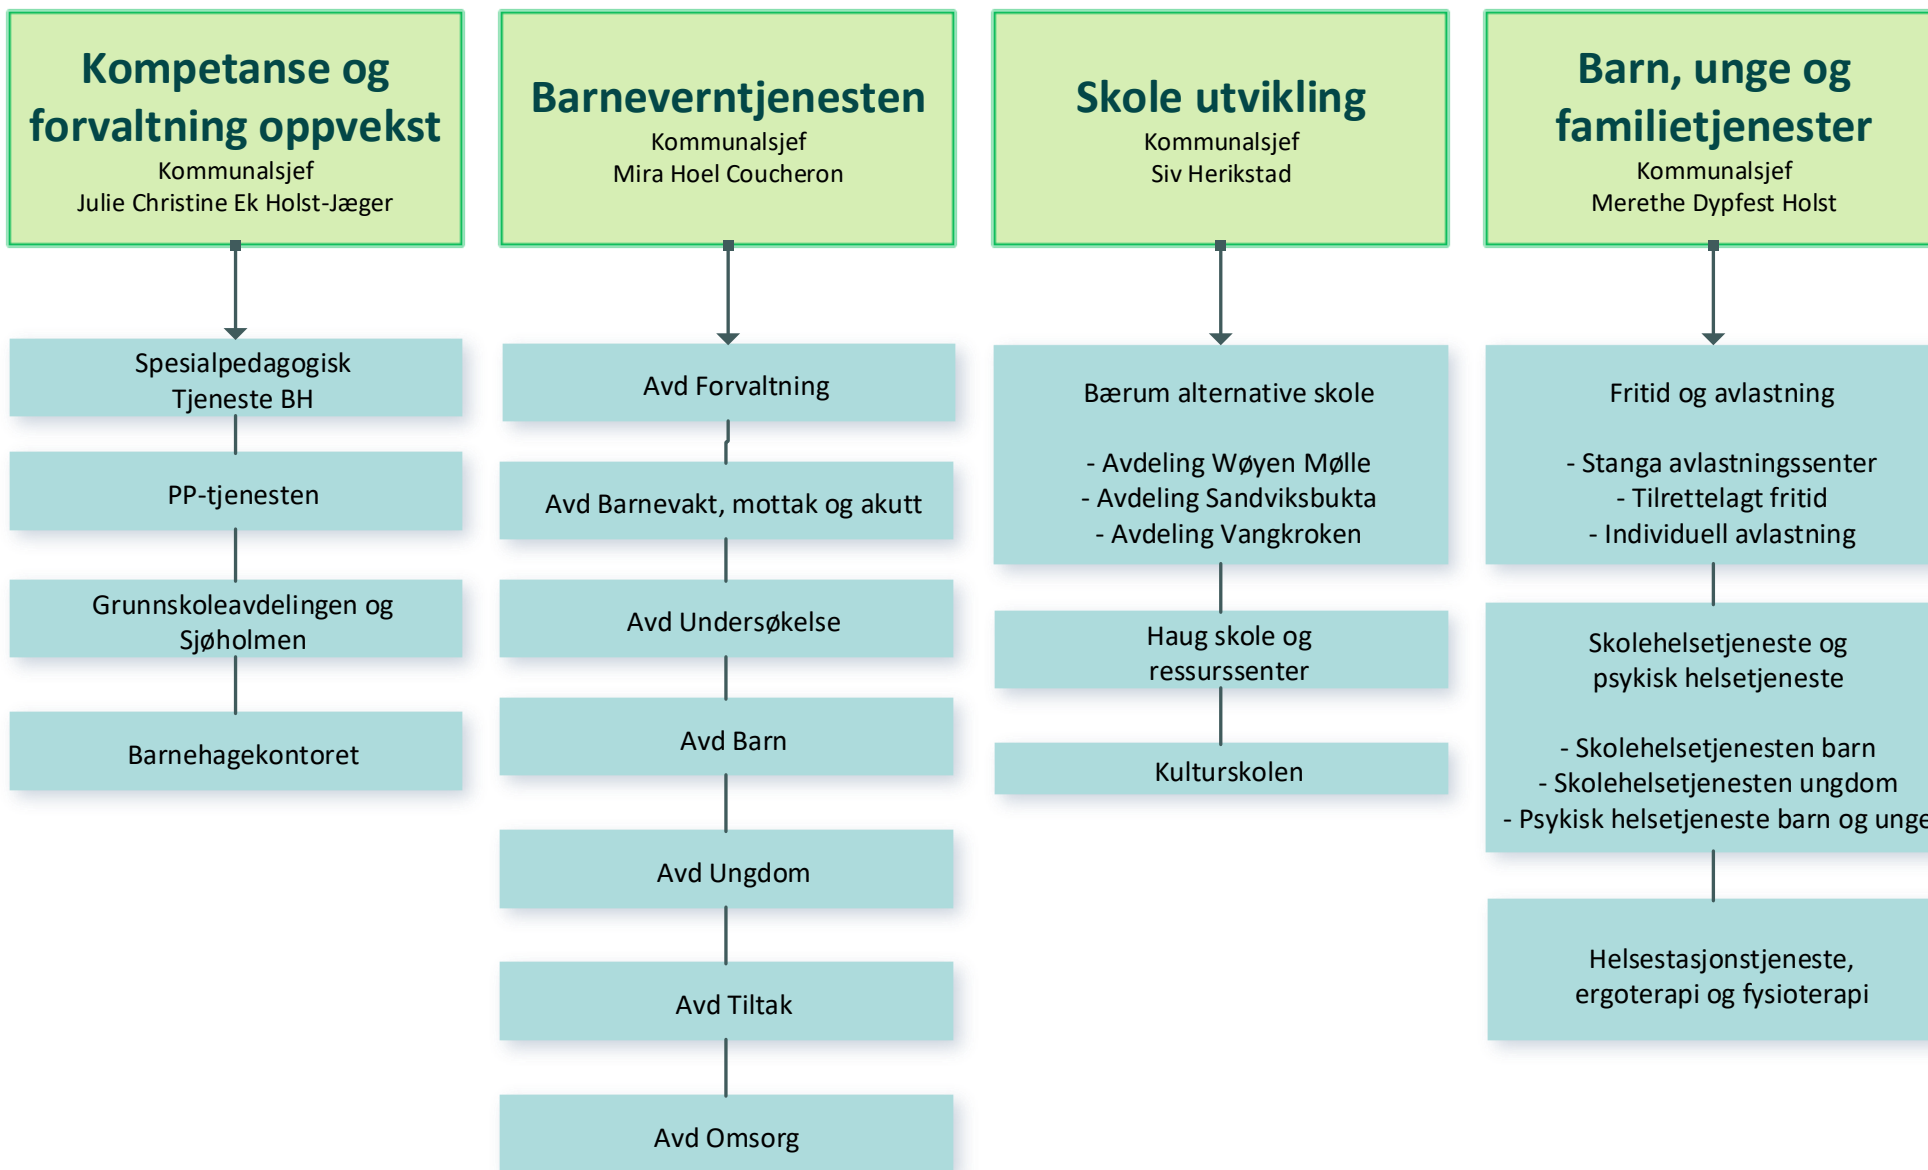

Organisasjonskart

Oppvekst

Oppvekst

Barnehage vest

Kommunalsjef
Monica Andersen

Åsterud barnehage

Dønski barnehage

Lommedalen barnehage

Gullhaug barnehage

Ståvi barnehage

Helset barnehage

Valler barnehage

Sleiverud barnehage

Toppenhaug barnehage

Gommerud barnehage

Gjettumkollen barnehage