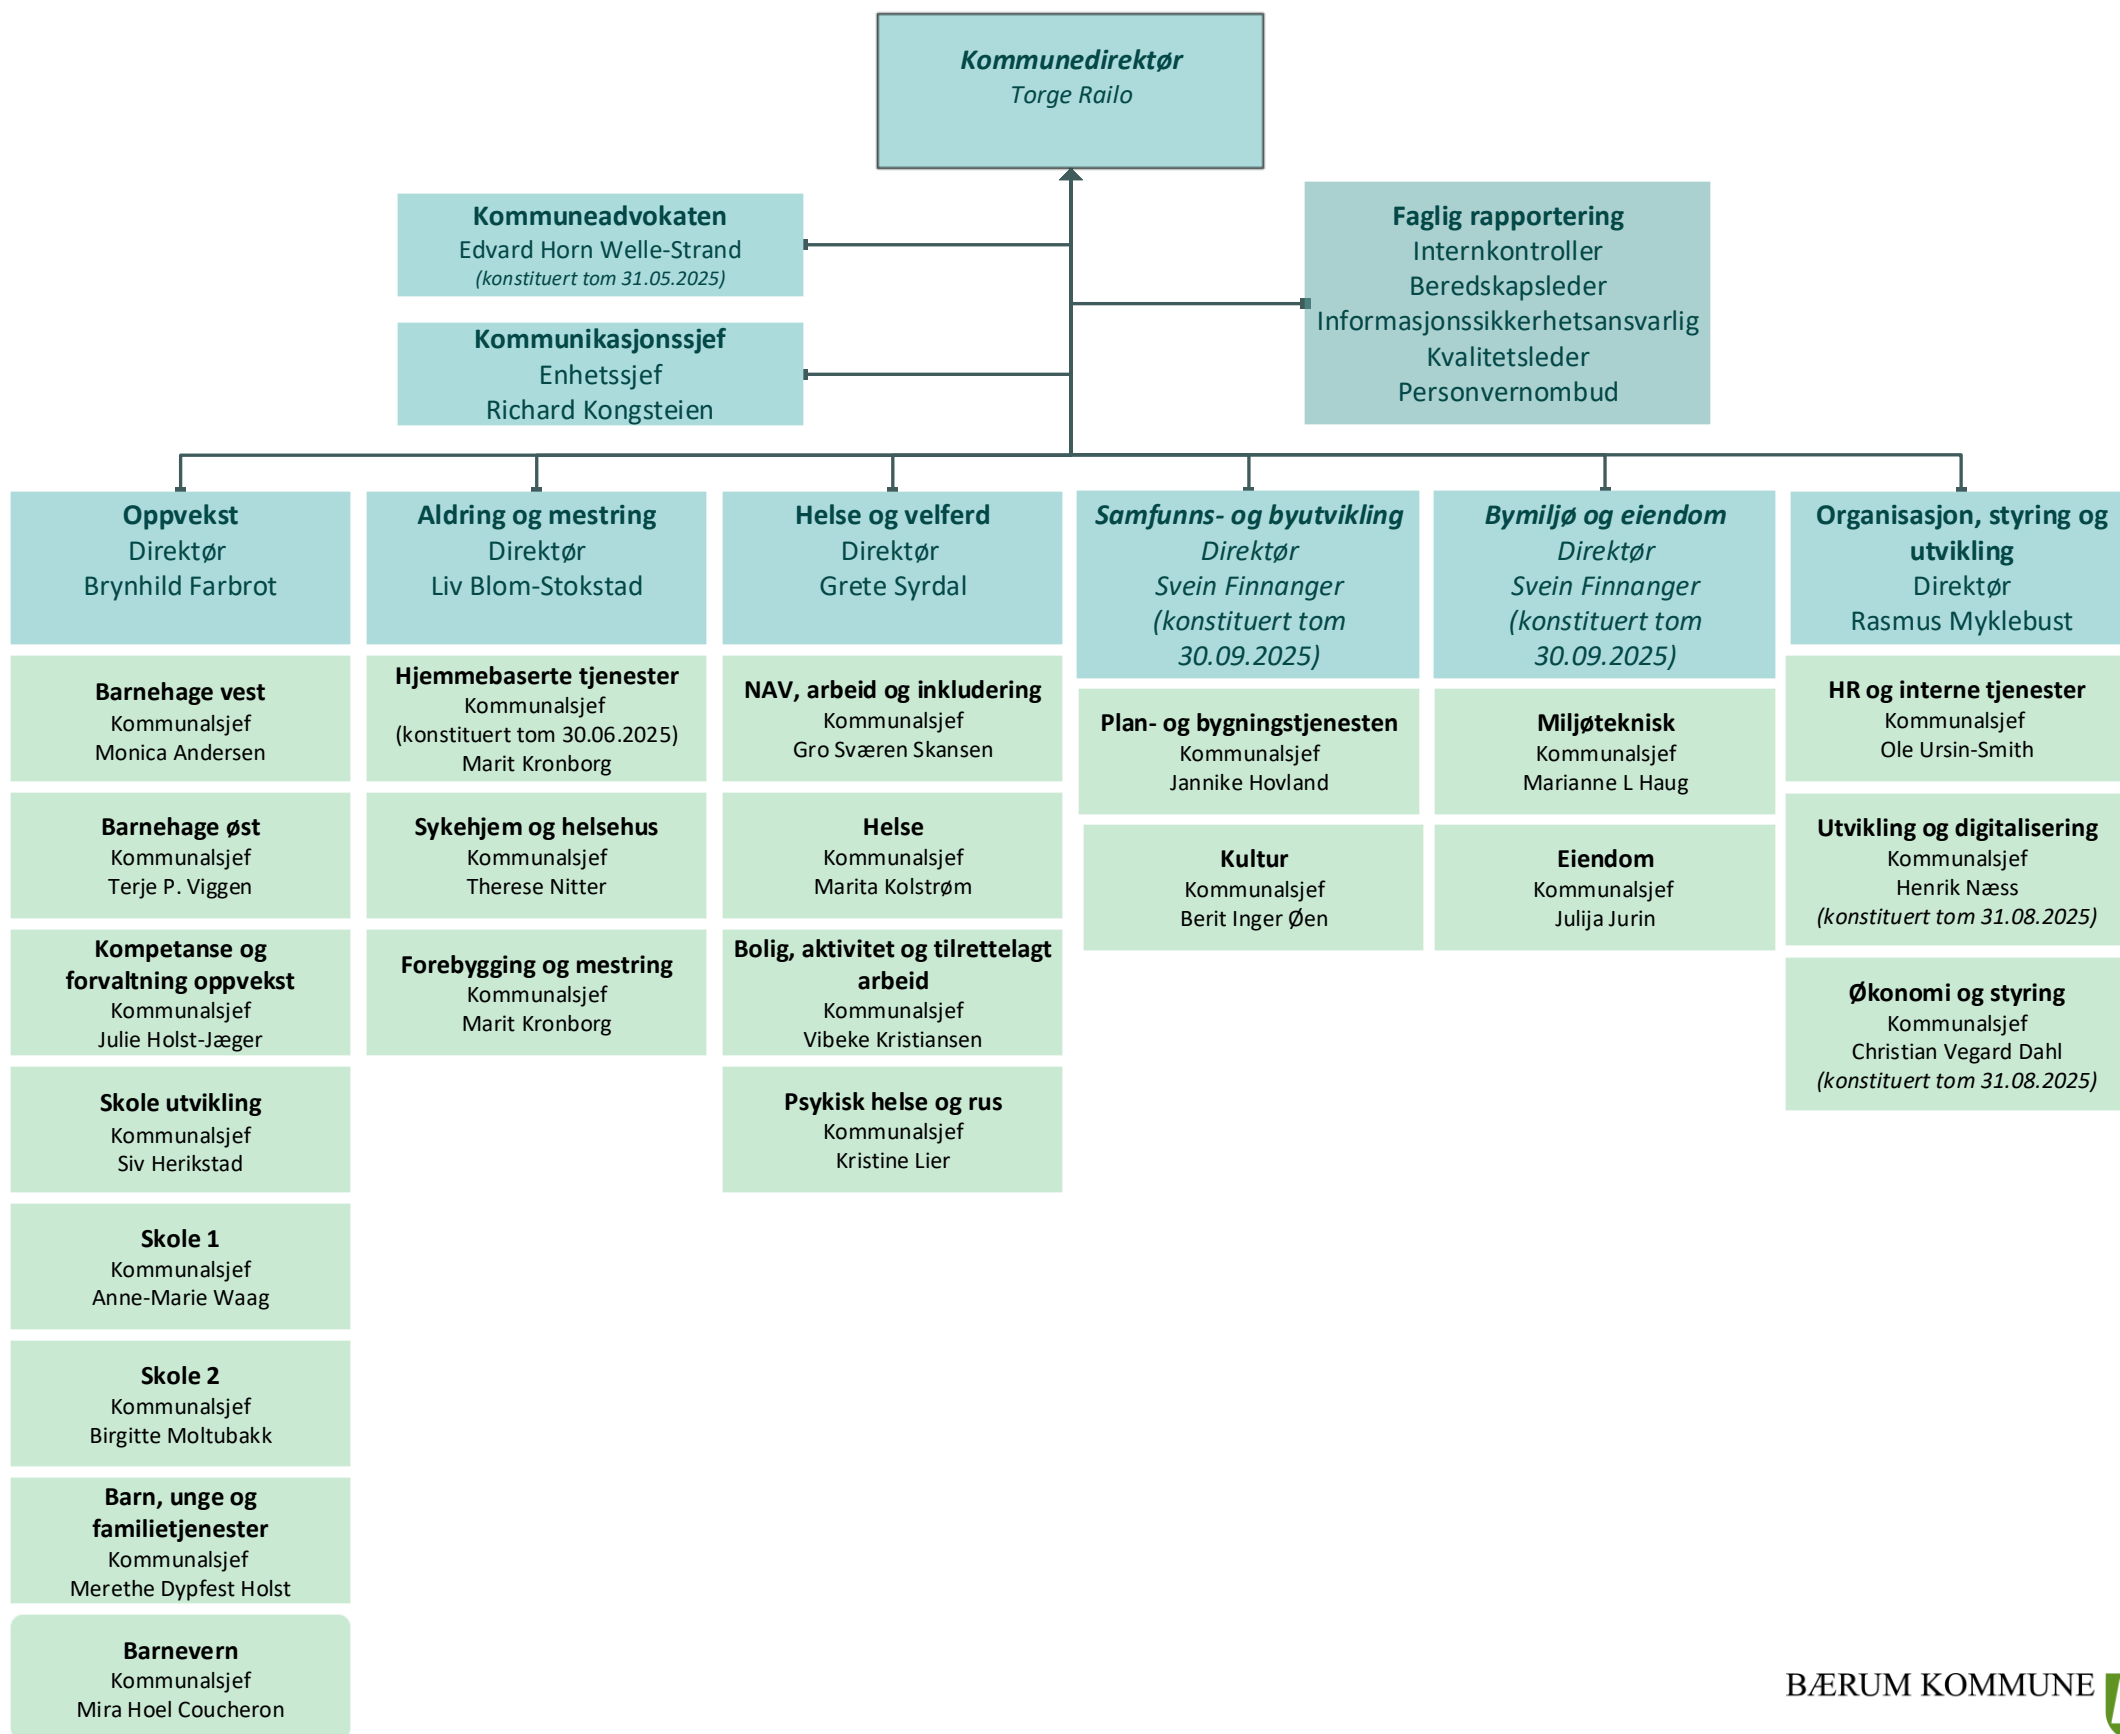

Organisasjonskart

Oppvekst

Barnehage vest

Kommunalsjef
Monica Andersen

Åsterud barnehage

Dønski barnehage

Lommedalen barnehage

Gullhaug barnehage

Ståvi barnehage

Helset barnehage

Valler barnehage

Sleiverud barnehage

Toppenhaug barnehage

Gommerud barnehage

Gjettumkollen barnehage

Glitre barnehage

Berger barnehage

Jongskollen barnehage

Kolsås barnehage

Lillehagen barnehage

Emma Hjorth barnehage

Ås barnehage

Haslum barnehage

Barnehage øst

Organisasjon, styring og utvikling