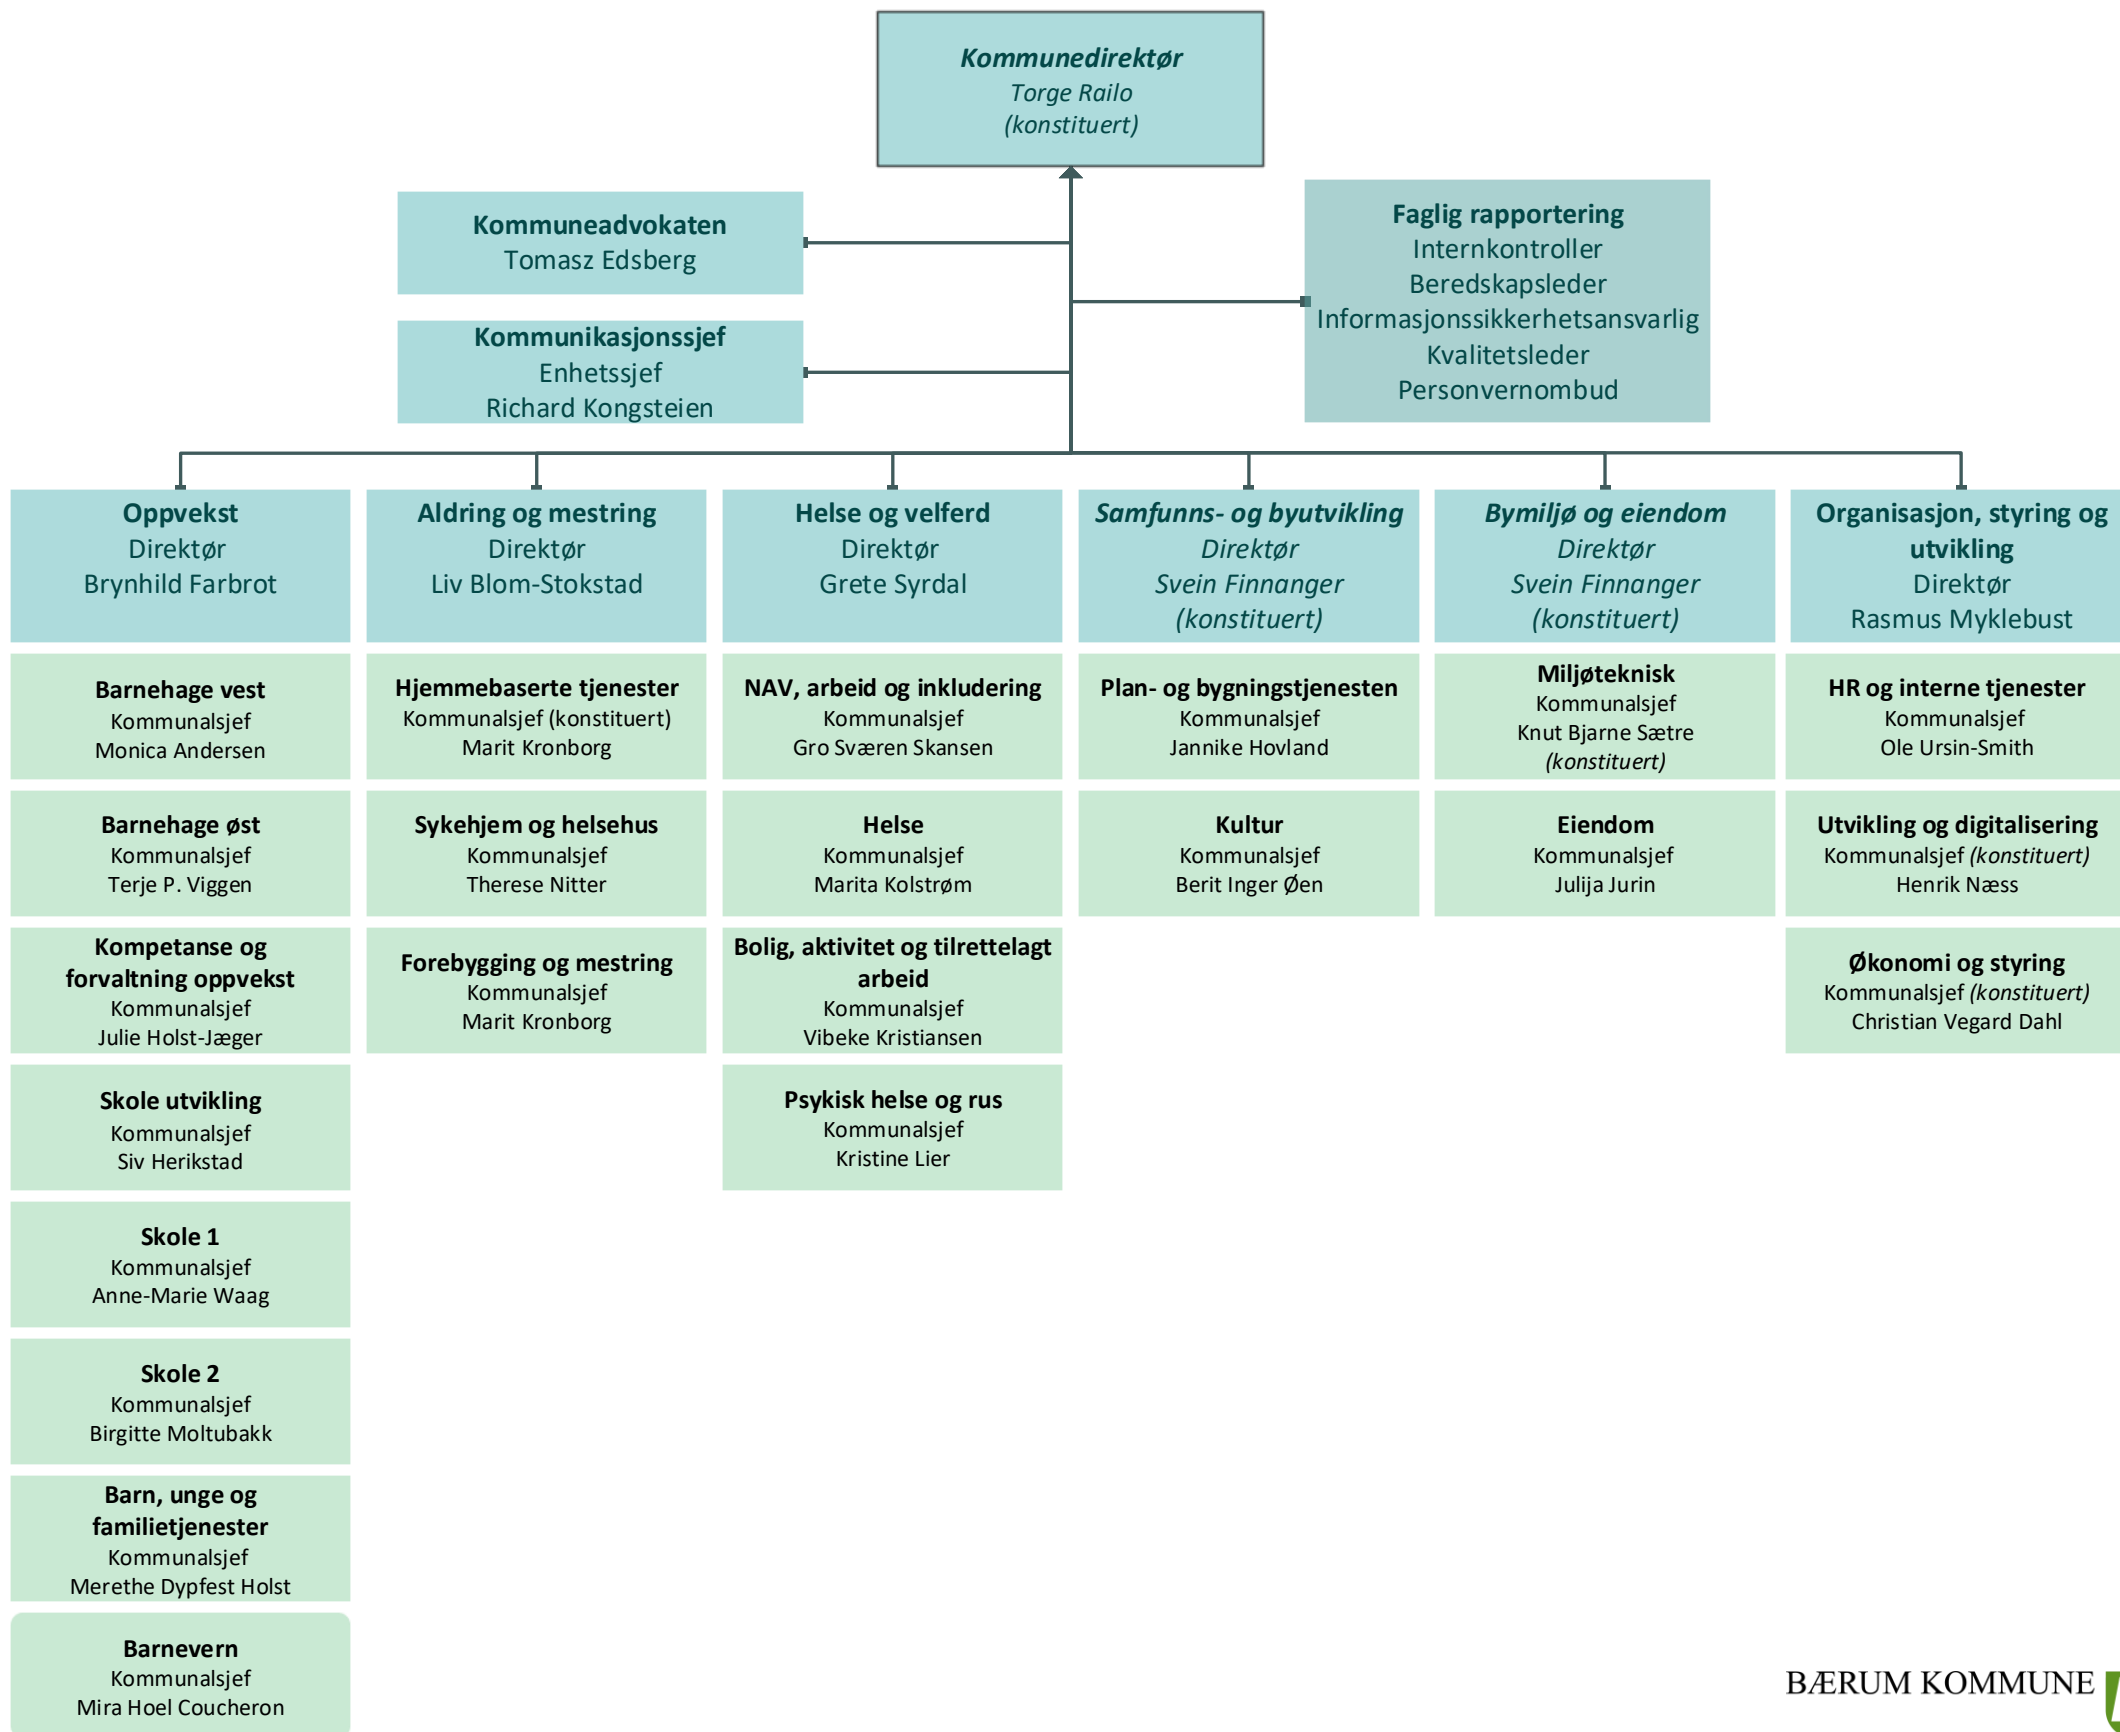

Organisasjonskart

Oppvekst

Barnehage vest

Kommunalsjef
Monica Andersen

Åsterud barnehage

Dønski barnehage

Lommedalen barnehage

Gullhaug barnehage

Ståvi barnehage

Helset barnehage

Valler barnehage

Sleiverud barnehage

Toppenhaug barnehage

Gommerud barnehage

Gjettumkollen barnehage

Glitre barnehage

Berger barnehage

Jongskollen barnehage

Kolsås barnehage

Lillehagen barnehage

Emma Hjorth barnehage

Ås barnehage

Haslum barnehage

Barnehage øst

Organisasjon, styring og utvikling